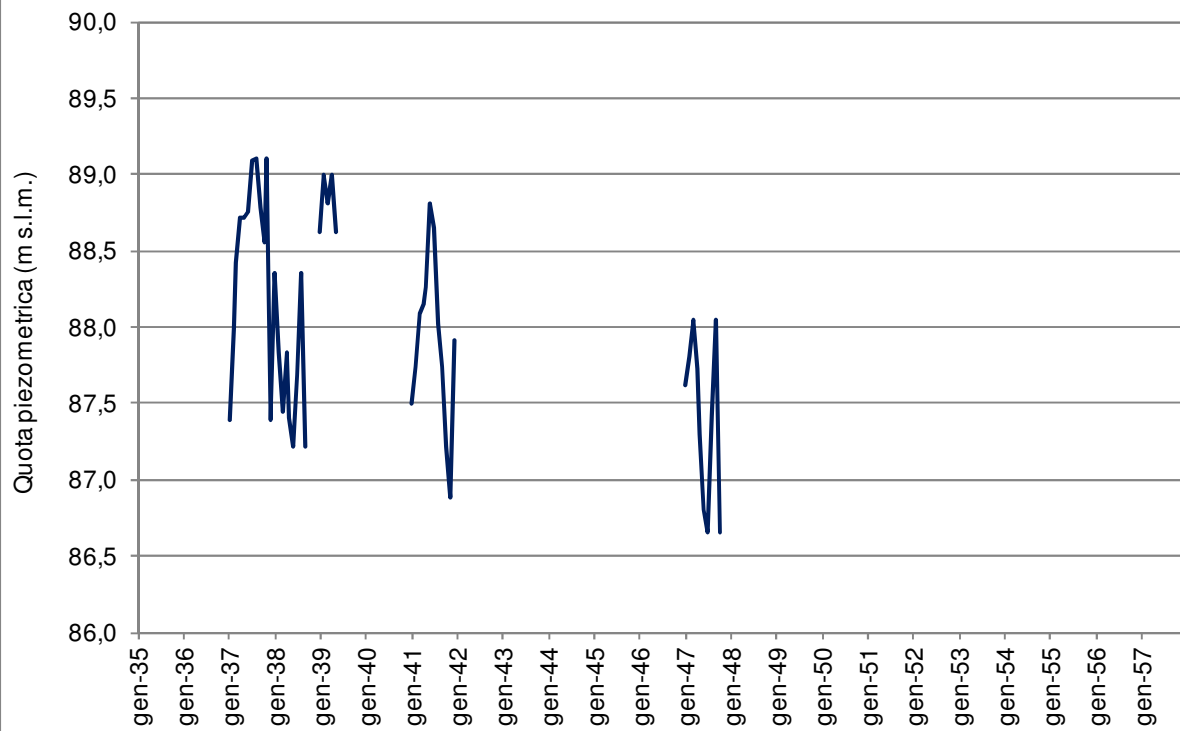

ALLEGATO 2

OSCILLAZIONI PIEZOMETRICHE

2.1

PUNTI DI CONTROLLO MAGISTRATO DEL PO

Oscillazioni piezometriche Castenedolo (Magistrato del Po)

Oscillazioni piezometriche Montichiari (Magistrato del Po)

Oscillazioni piezometriche Ghedi (Magistrato del Po)

Oscillazioni piezometriche Castiglione d.Stiviere (Magistrato del Po)

2.2

DESENZANO

2.2

LONATO

Oscillazioni piezometriche - Lonato - Pozzi pubblici