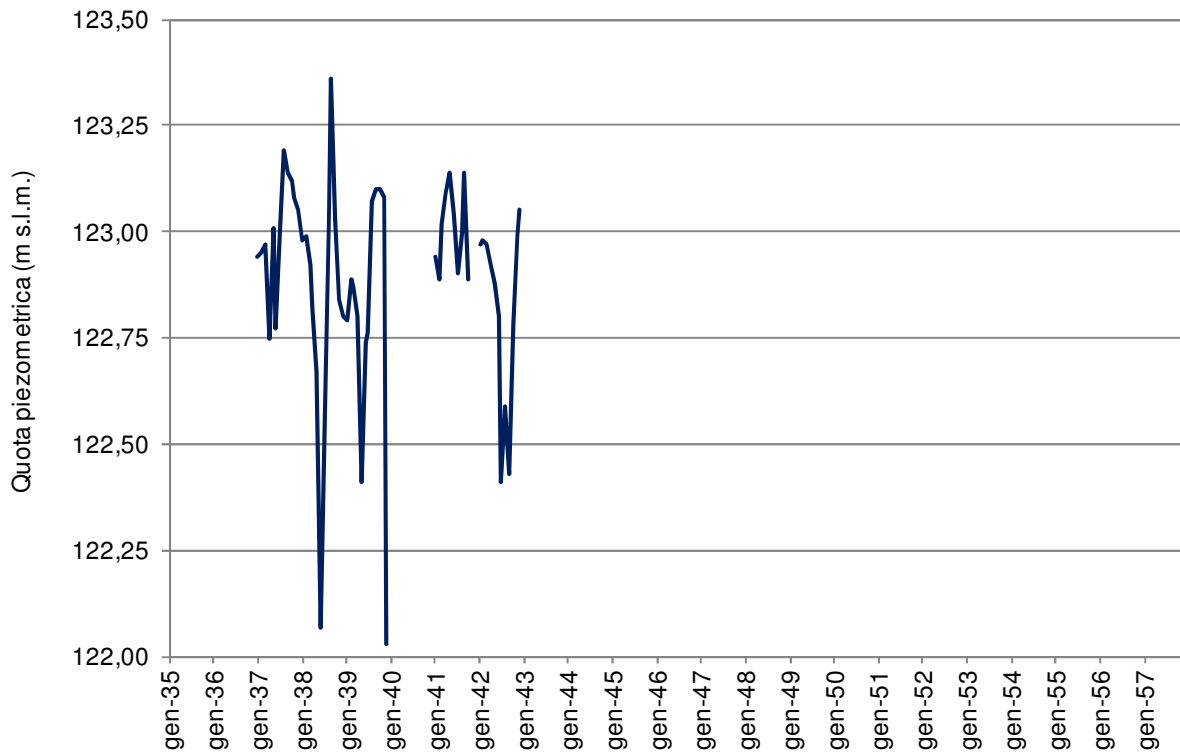

ALLEGATO 2

OSCILLAZIONI PIEZOMETRICHE

2.1

PUNTI DI CONTROLLO MAGISTRATO DEL PO

Oscillazioni piezometriche Castenedolo (Magistrato del Po)

Oscillazioni piezometriche Montichiari (Magistrato del Po)

Oscillazioni piezometriche Ghedi (Magistrato del Po)

Oscillazioni piezometriche Castiglione d.Stiviere (Magistrato del Po)

2.2

DESENZANO

2.2

LONATO

Oscillazioni piezometriche - Lonato - Pozzi pubblici