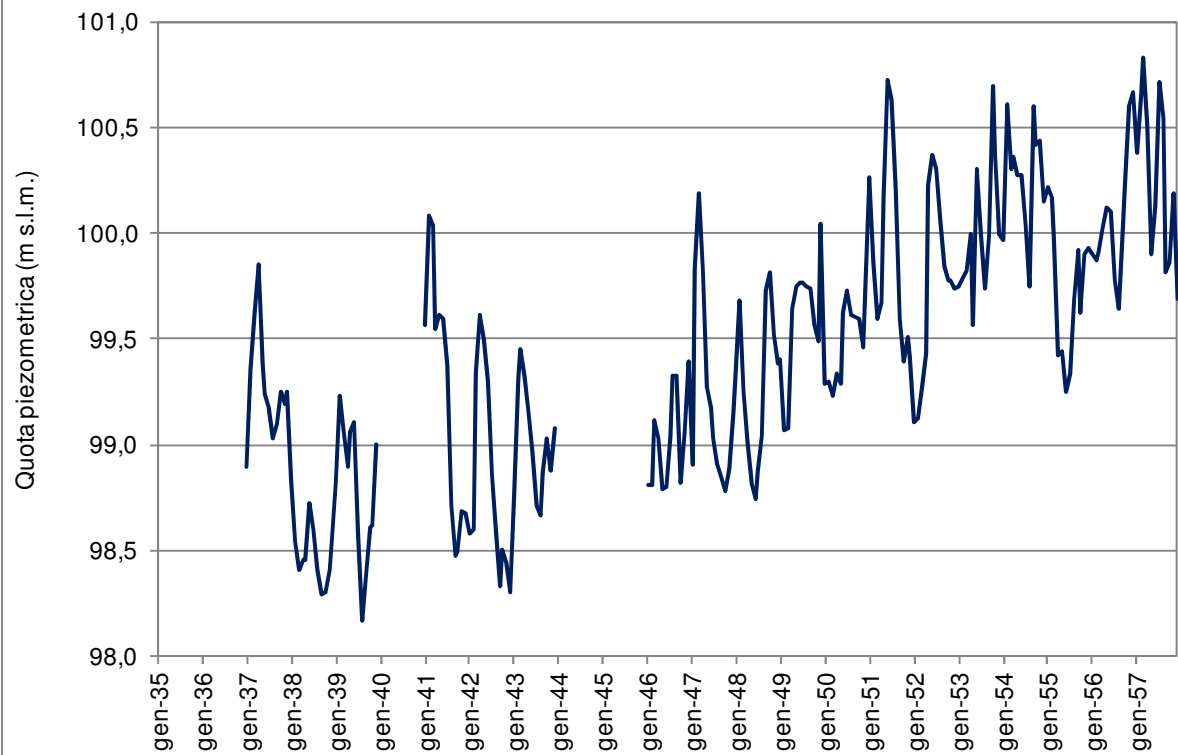

ALLEGATO 2

OSCILLAZIONI PIEZOMETRICHE

2.1

PUNTI DI CONTROLLO MAGISTRATO DEL PO

Oscillazioni piezometriche Castenedolo (Magistrato del Po)

Oscillazioni piezometriche Montichiari (Magistrato del Po)

Oscillazioni piezometriche Ghedi (Magistrato del Po)

Oscillazioni piezometriche Castiglione d.Stiviere (Magistrato del Po)

2.2

DESENZANO

2.2

LONATO

Oscillazioni piezometriche - Lonato - Pozzi pubblici