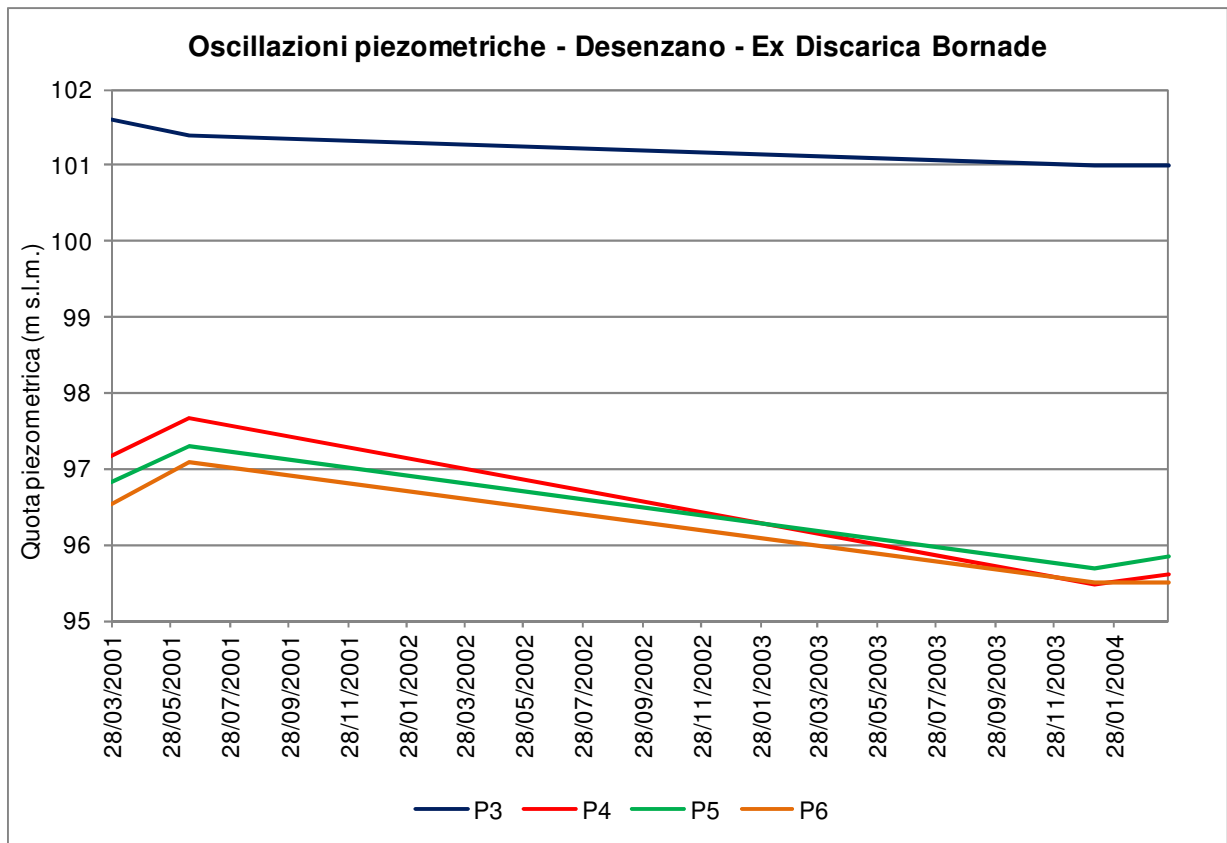

ALLEGATO 2

OSCILLAZIONI PIEZOMETRICHE

2.1

PUNTI DI CONTROLLO MAGISTRATO DEL PO

Oscillazioni piezometriche Castenedolo (Magistrato del Po)

Oscillazioni piezometriche Montichiari (Magistrato del Po)

Oscillazioni piezometriche Ghedi (Magistrato del Po)

Oscillazioni piezometriche Castiglione d.Stiviere (Magistrato del Po)

2.2

DESENZANO

2.2

LONATO

Oscillazioni piezometriche - Lonato - Pozzi pubblici