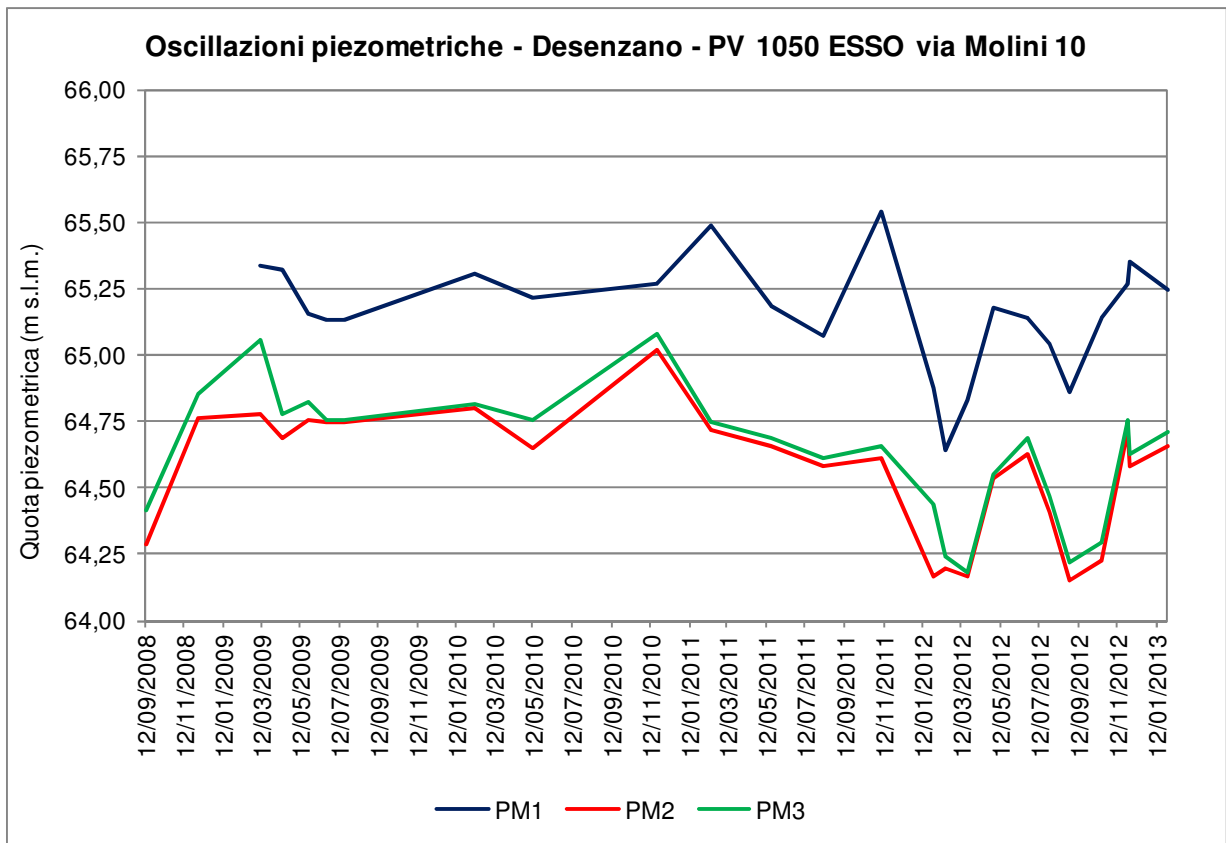

ALLEGATO 2

OSCILLAZIONI PIEZOMETRICHE

2.1

PUNTI DI CONTROLLO MAGISTRATO DEL PO

Oscillazioni piezometriche Castenedolo (Magistrato del Po)

Oscillazioni piezometriche Montichiari (Magistrato del Po)

Oscillazioni piezometriche Ghedi (Magistrato del Po)

Oscillazioni piezometriche Castiglione d.Stiviere (Magistrato del Po)

2.2

DESENZANO

2.2

LONATO

Oscillazioni piezometriche - Lonato - Pozzi pubblici