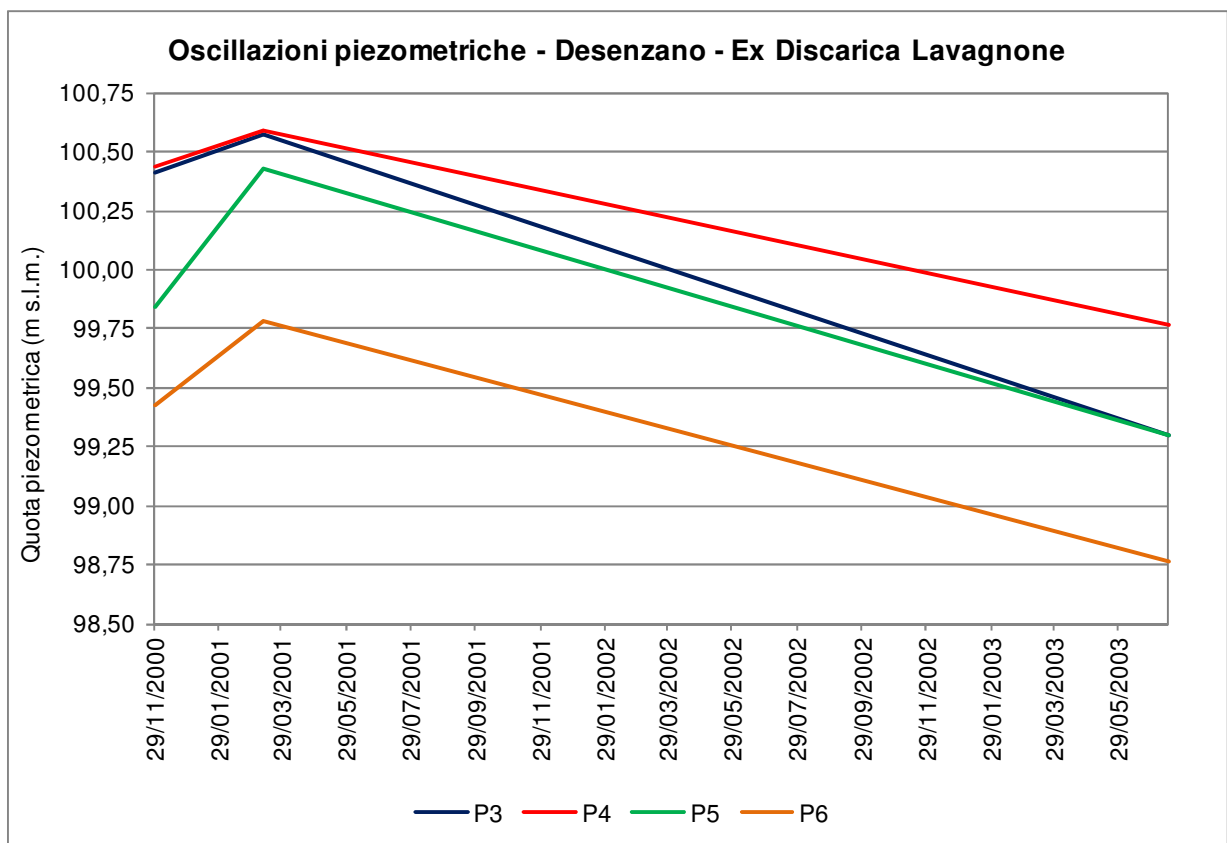

ALLEGATO 2

OSCILLAZIONI PIEZOMETRICHE

2.1

PUNTI DI CONTROLLO MAGISTRATO DEL PO

Oscillazioni piezometriche Castenedolo (Magistrato del Po)

Oscillazioni piezometriche Montichiari (Magistrato del Po)

Oscillazioni piezometriche Ghedi (Magistrato del Po)

Oscillazioni piezometriche Castiglione d.Stiviere (Magistrato del Po)

2.2

DESENZANO

2.2

LONATO

Oscillazioni piezometriche - Lonato - Pozzi pubblici