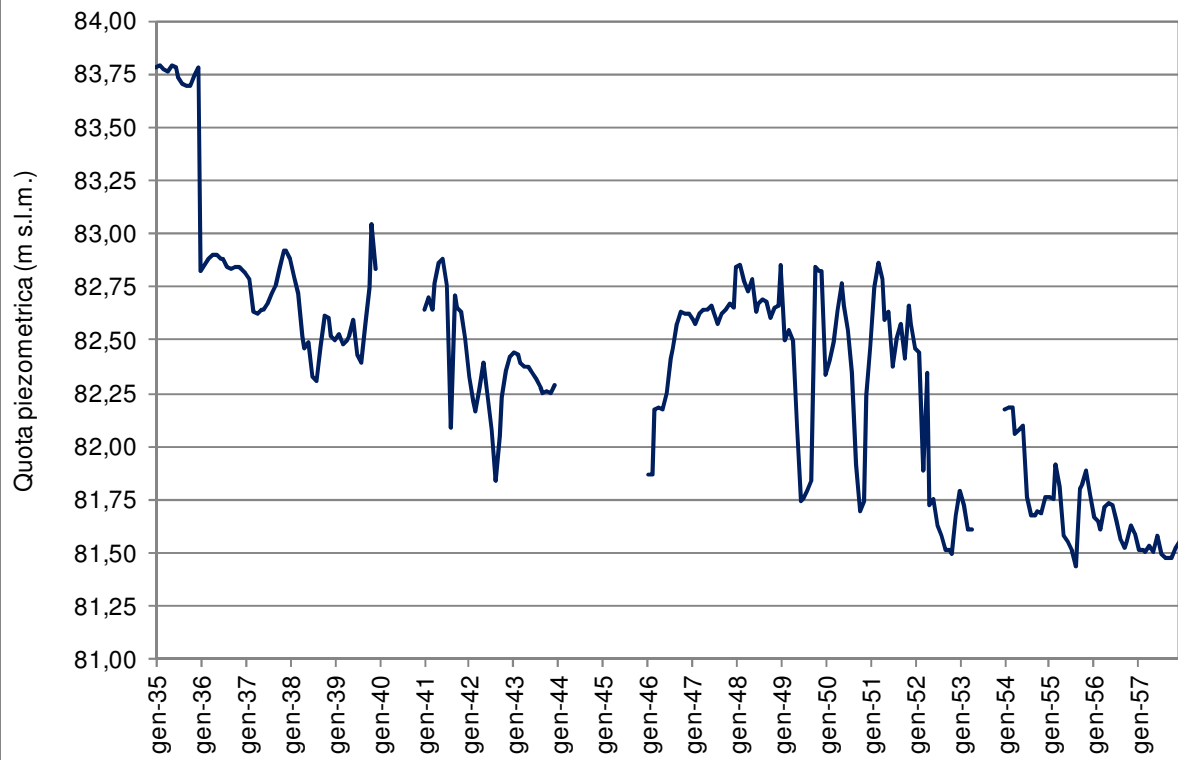

ALLEGATO 2

OSCILLAZIONI PIEZOMETRICHE

2.1

PUNTI DI CONTROLLO MAGISTRATO DEL PO

Oscillazioni piezometriche Castenedolo (Magistrato del Po)

Oscillazioni piezometriche Montichiari (Magistrato del Po)

Oscillazioni piezometriche Ghedi (Magistrato del Po)

Oscillazioni piezometriche Castiglione d.Stiviere (Magistrato del Po)

2.2

DESENZANO

2.2

LONATO

Oscillazioni piezometriche - Lonato - Pozzi pubblici